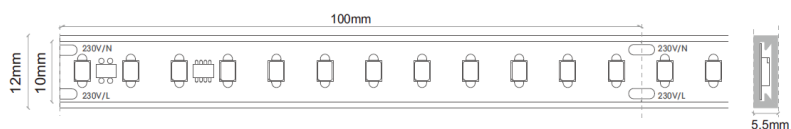

STRIP 230V New

SERVIZI DISPONIBILI SU RICHIESTA:
SERVICES ON DEMAND:

Spezzonatura
Customized cutting lenght

CERTIFICAZIONI / CERTIFICATION:

DISEGNO TECNICO TECHNICAL DRAWING:

CODE	WATT/m	LED/m	Temp.	Lm/m	V input		mm	IP
B02E015	16W	120	3000K	1400	230V	100mm	13x5.5mm	IP65